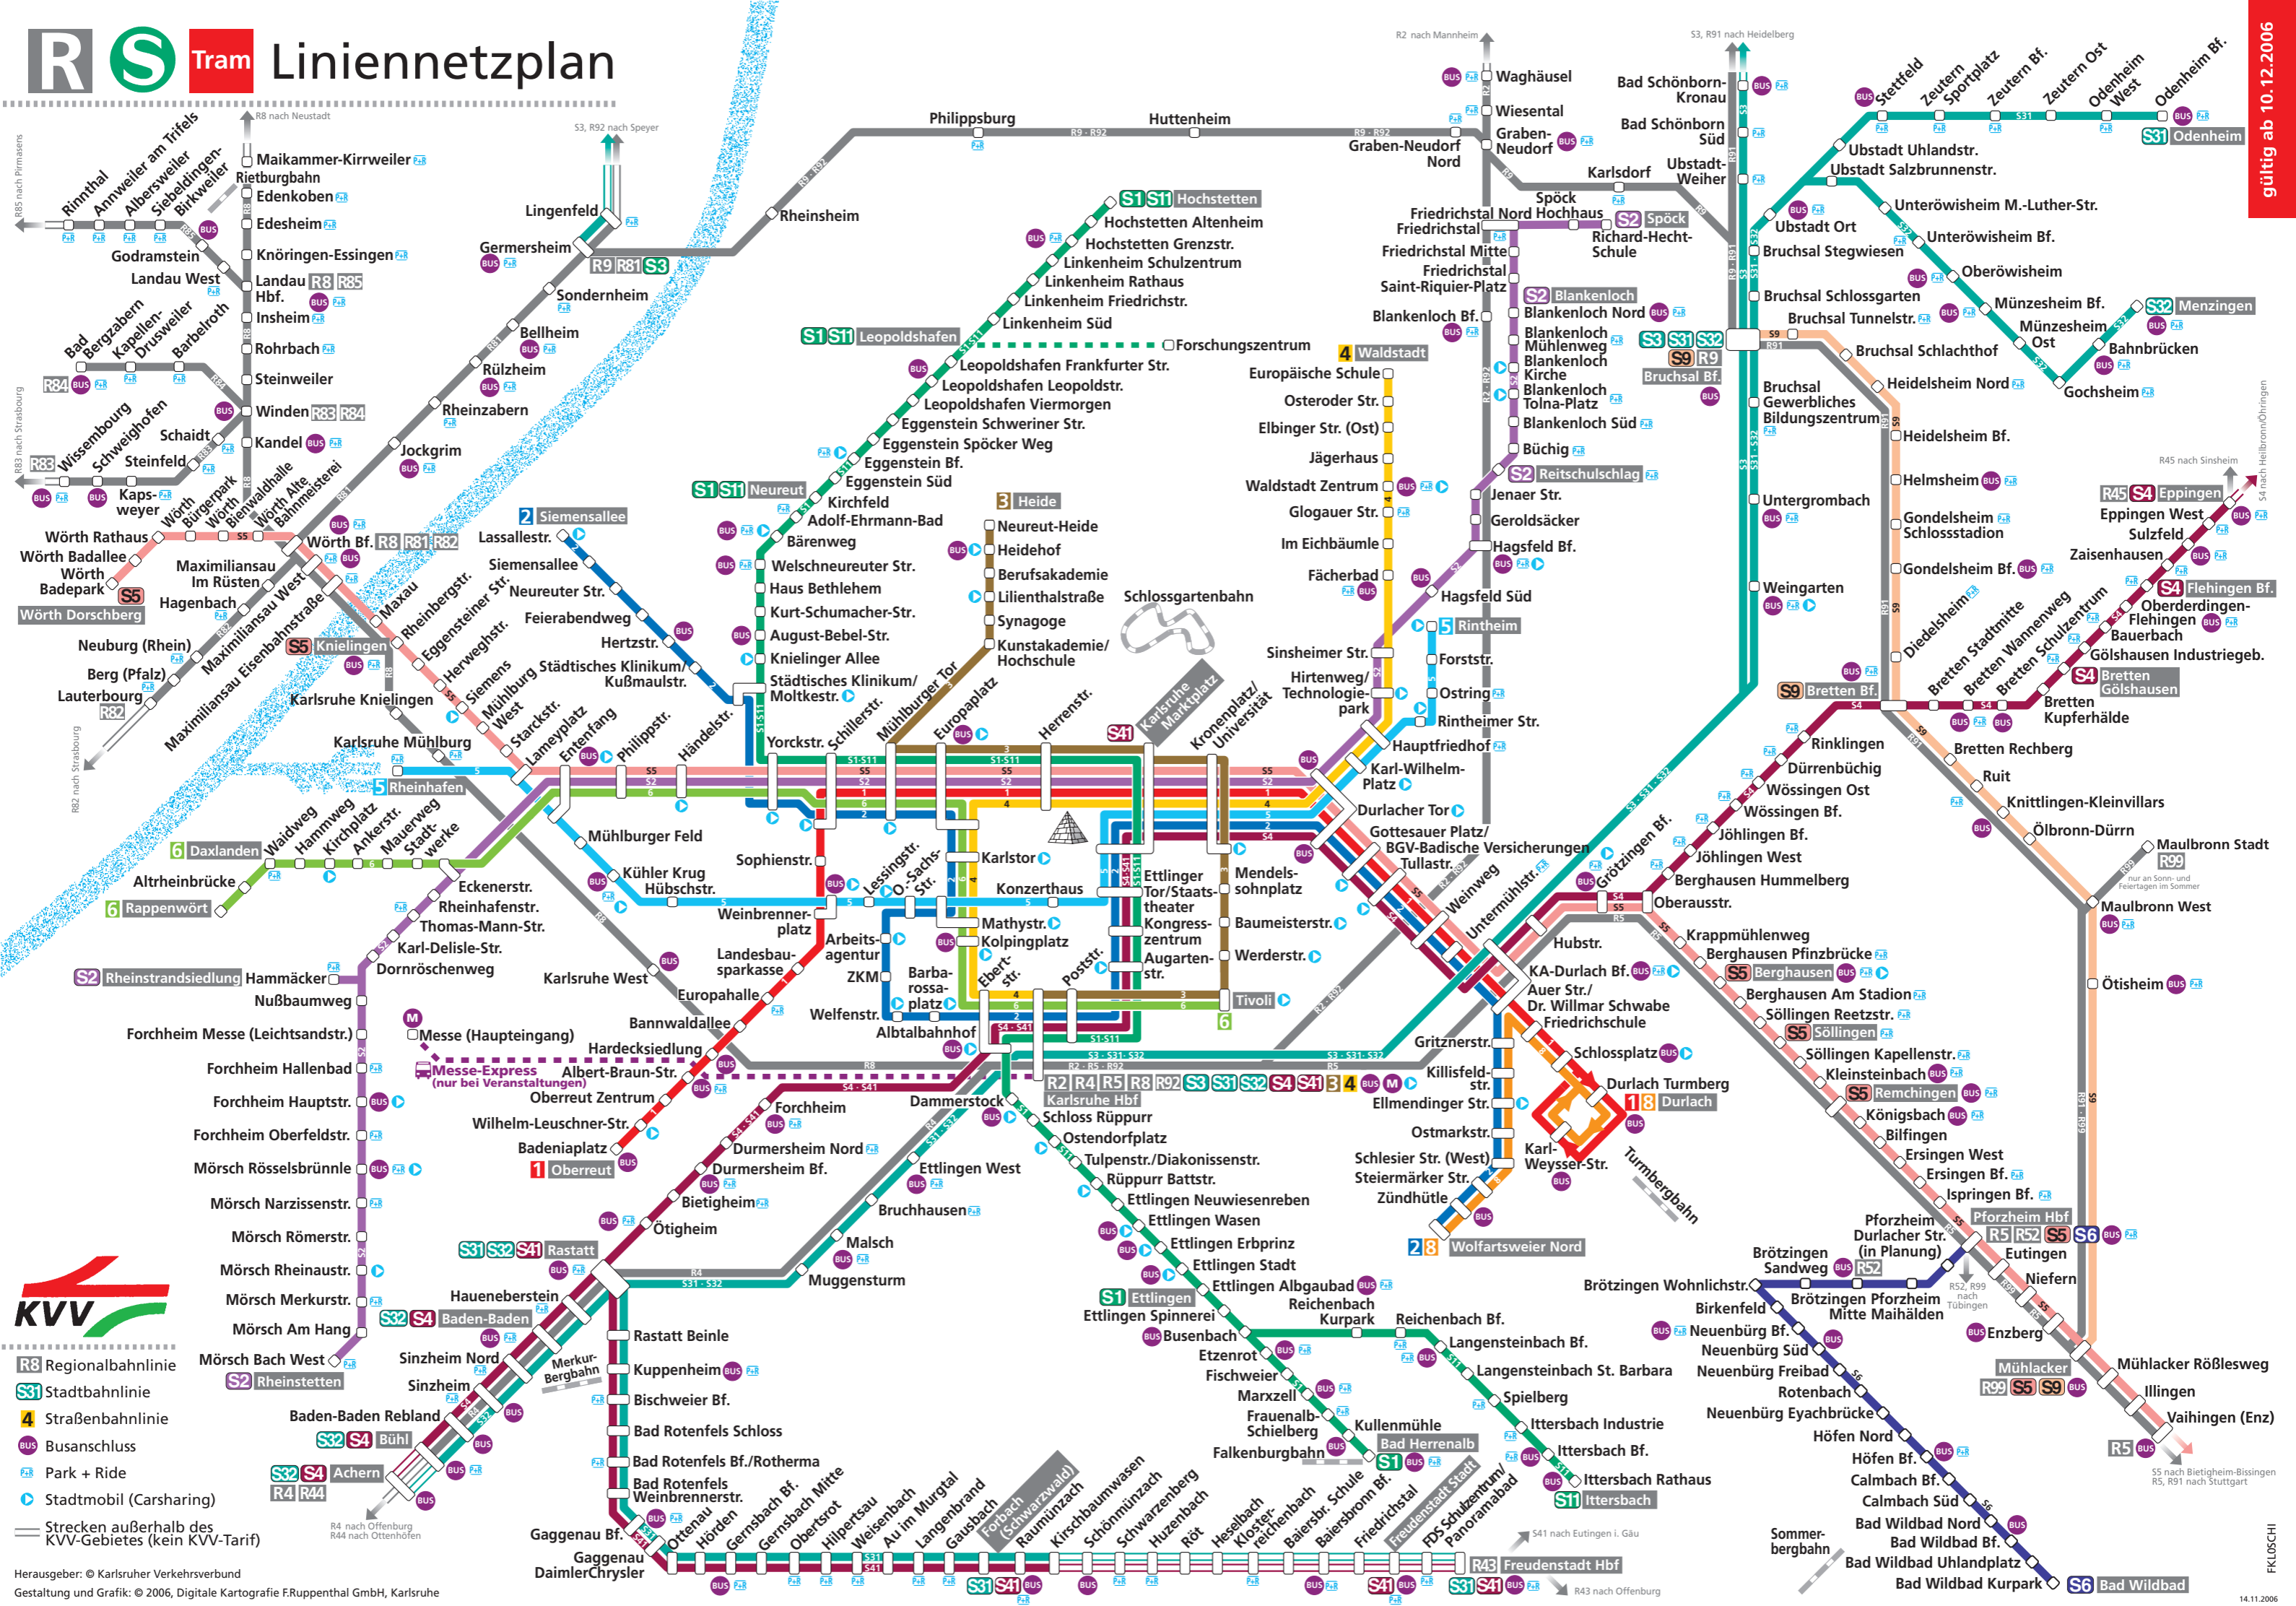

R S Tram Liniennetzplan

- R8** Regionalbahnlinie
- S31** Stadtbahnlinie
- 4** Straßenbahnlinie
- BUS** Busanschluss
- P+R** Park + Ride
- ▶** Stadtmobil (Carsharing)
- Strecken außerhalb des KVV-Gebietes (kein KVV-Tarif)